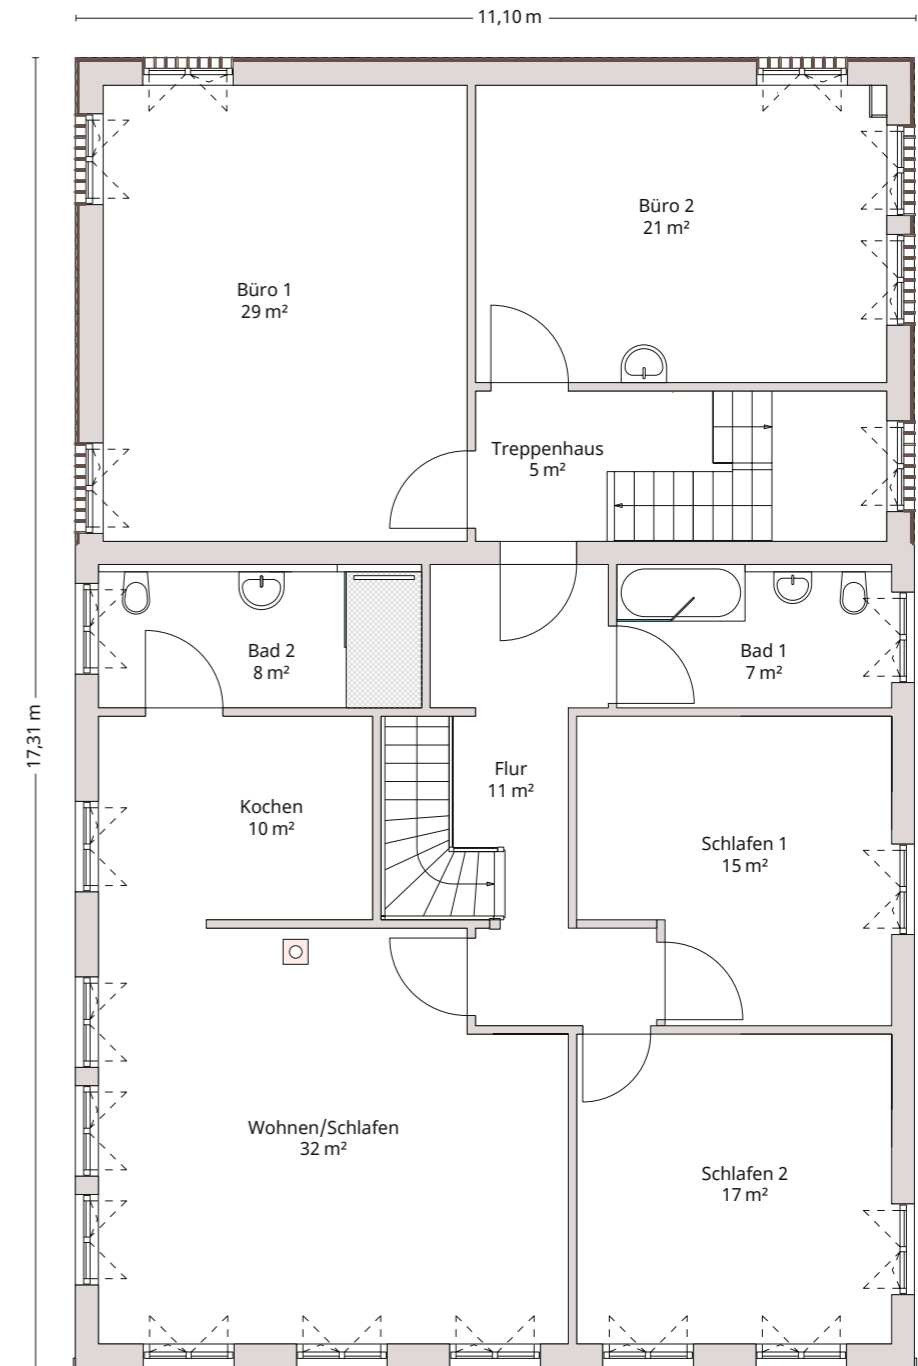

# ERDGESCHOSS 127 m<sup>2</sup>

Maßstab 1:100 | Raumhöhe: 2,45 m

# OBERGESCHOSS 155 m<sup>2</sup>

Maßstab 1:100 | Raumhöhe: 2,45 m

Montigel  
B386

Blockhaus

FALZLINIE

INNENSEITEN