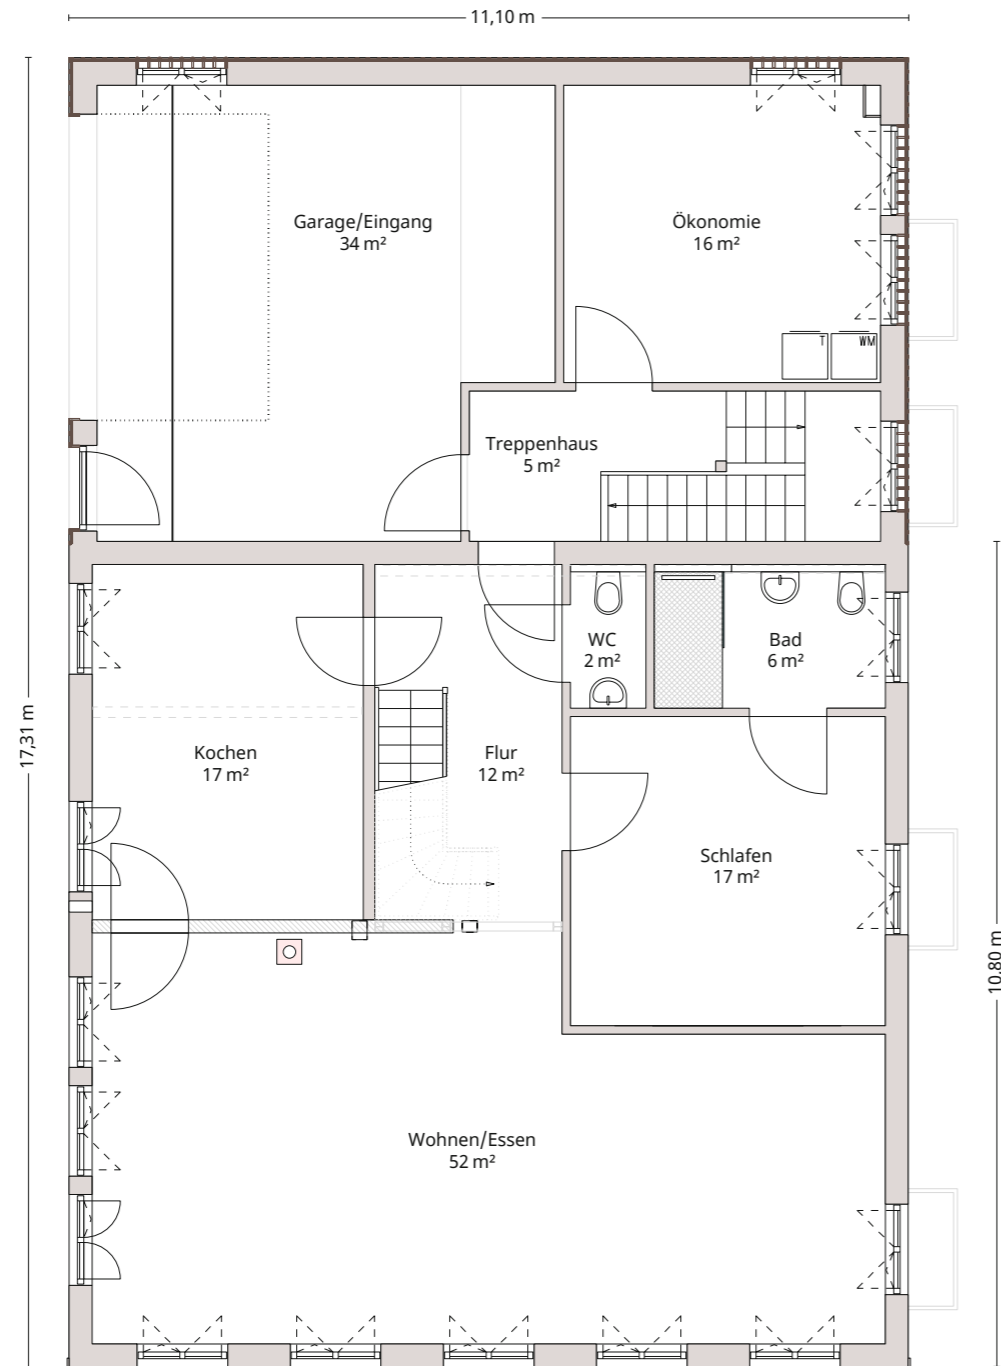

# ERDGESCHOSS 127 m<sup>2</sup>

Maßstab 1:100 | Raumhöhe: 2,45 m

# OBERGESCHOSS 155 m<sup>2</sup>

Maßstab 1:100 | Raumhöhe: 2,45 m

Montigel  
B386

Blockhaus

FALZLINIE

INNENSEITEN