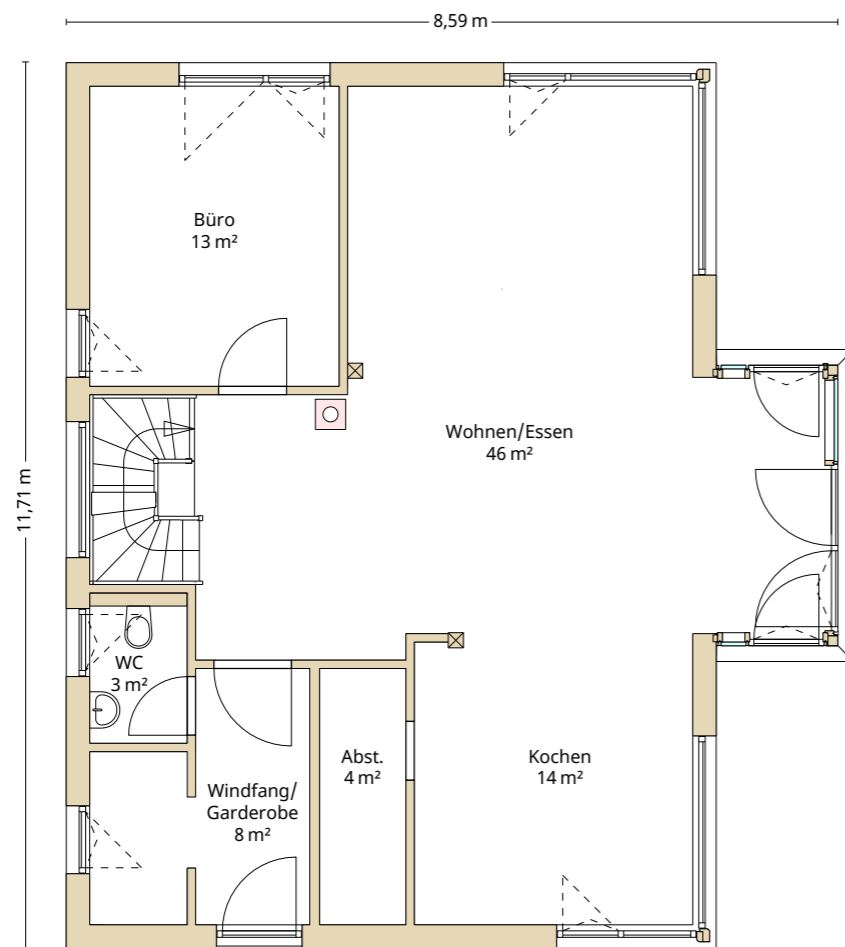

ERDGESCHOSS 88 m²

Maßstab 1:100 | Raumhöhe: 2,53 m

SICHTBARER BEREICH
WENN ZUGEKLAPPT

DACHGESCHOSS 88 m²

Maßstab 1:100 | Raumhöhe: 2,53 m

FALZLINIE

Becker
D176

Designhaus

INNENSEITEN