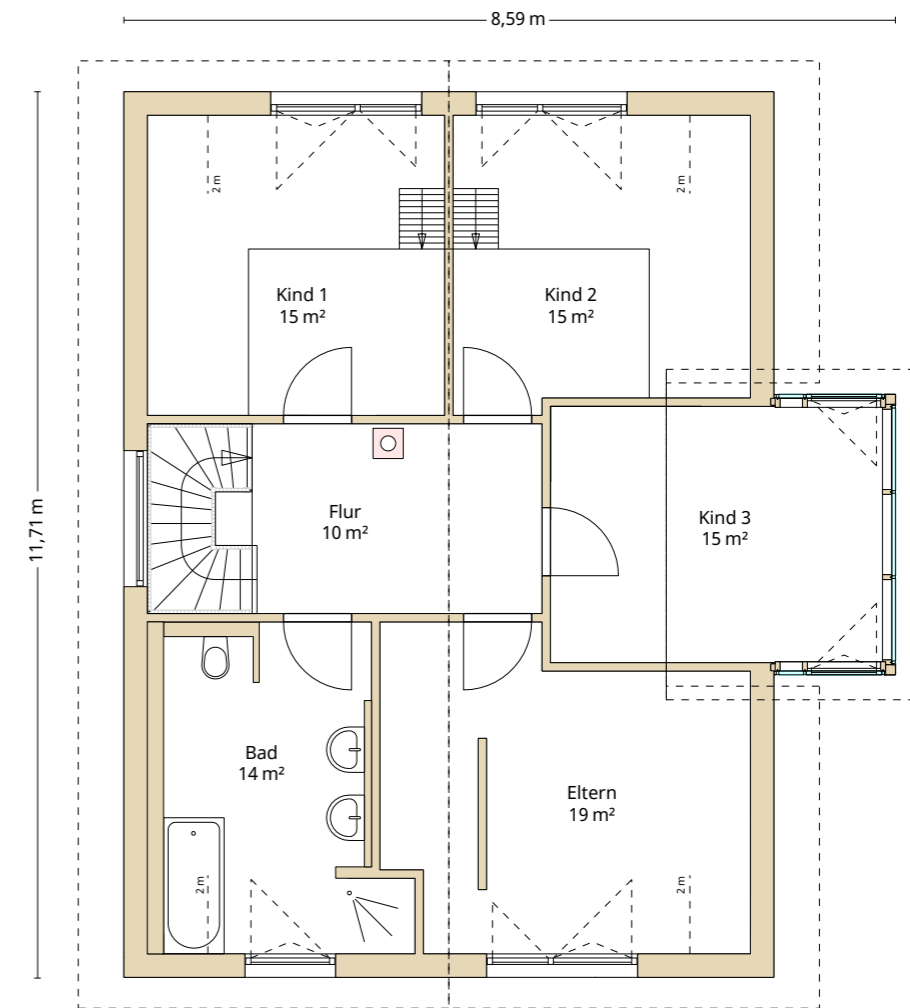

ERDGESCHOSS 88 m²

Maßstab 1:100 | Raumhöhe: 2,53 m

SICHTBARER BEREICH
WENN ZUGEKLAPPT

DACHGESCHOSS 88 m²

Maßstab 1:100 | Raumhöhe: 2,53 m

FALZLINIE

Becker
D176

Designhaus