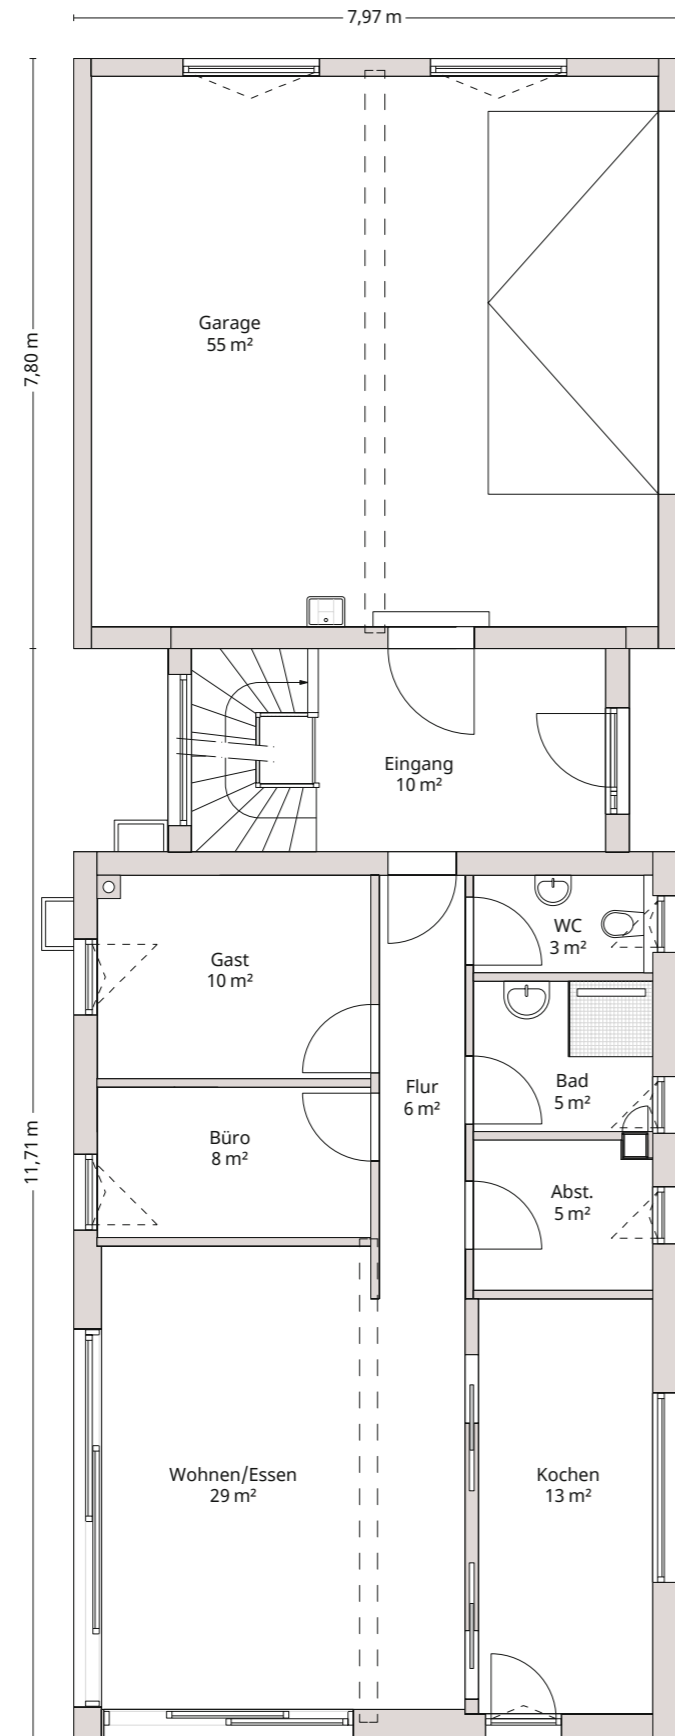

ERDGESCHOSS 89 m²

Maßstab 1:100 | Raumhöhe: 2,53 m

DACHGESCHOSS 83 m²

Maßstab 1:100 | Raumhöhe: 2,53 m